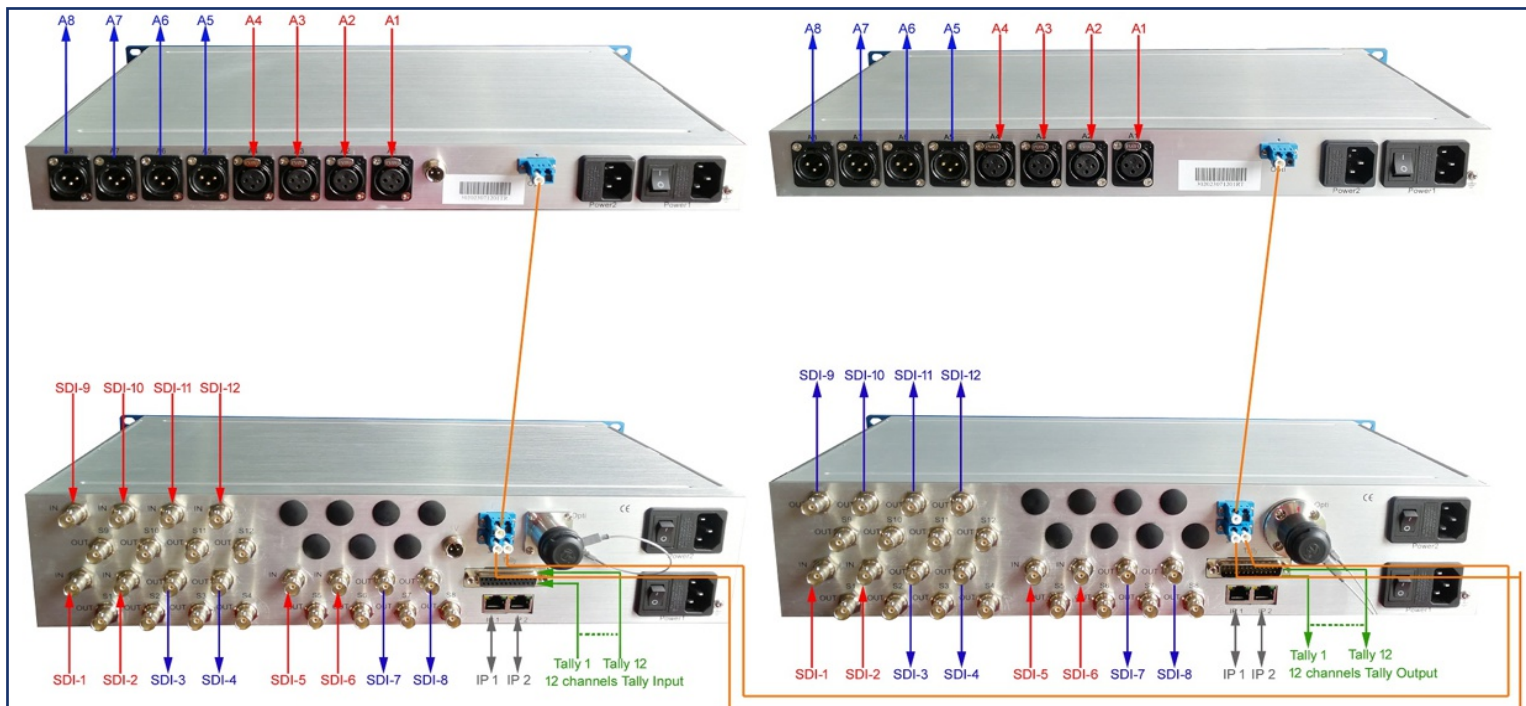

VISIONETICS
INTERNATIONAL

Produits transport sur fibres optiques

- ▣ Toutes configurations bidirectionnelles possibles avec entrées ASI-DVB/SDI/HD-SDI/3G-SDI/12G-SDI/HDMI/AES/Audios Analogiques/RS232/RS485/Tally/Gbe/10Gbe en CWDM, TWDM jusqu'à 100 Km.
- ▣ Tous types de connecteurs optiques, UPC, LC, SC/APC, LEMO (avec télé alimentation).
- ▣ Double alimentation, Interface WEB, Alarmes, Buzzers
- ▣ Utilisation événementielle et lien permanent (stade, CDN, chaînes locales,...).

Cas équipements utilisés à Teahupo'o (JO) en 2024
4 AES bidirectionnels, 4 vidéos dans un sens et 8 dans l'autre, 2 Gbe et 12 Tally.
Fibres Mono mode 40km, connecteurs LC et LEMO.