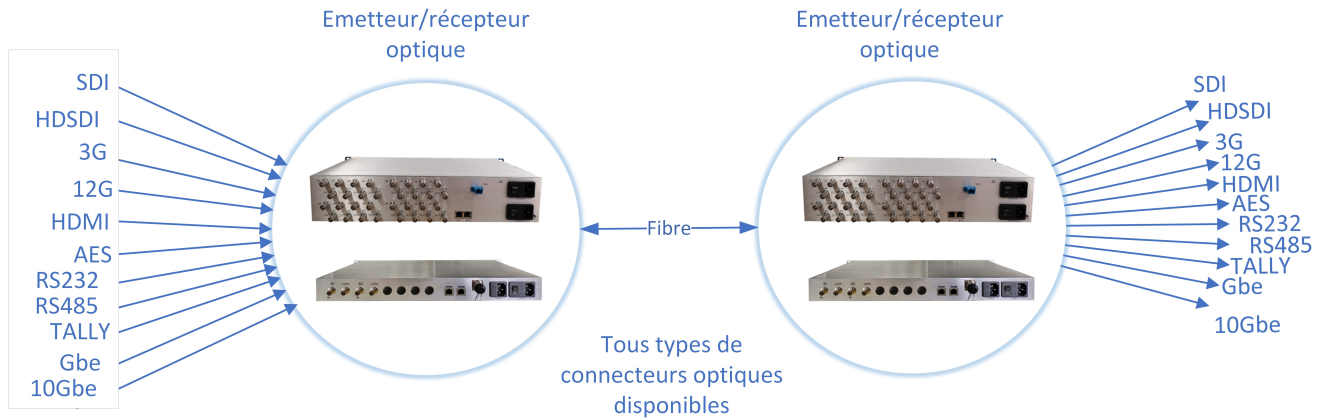

VISIONETICS
INTERNATIONAL

Produits transport sur fibres optiques

- ▣ Toutes configurations bidirectionnelles possibles avec entrées ASI-DVB/SDI/HD-SDI/3G-SDI/12G-SDI/HDMI/AES/Audios Analogiques/RS232/RS485/Tally/Gbe/10Gbe en CWDM, TWDM jusqu'à 100 Km.
- ▣ Tous types de connecteurs optiques, UPC, LC, SC/APC, LEMO (avec télé alimentation).
- ▣ Double alimentation, Interface WEB, Alarmes, Buzzers
- ▣ Utilisation événementielle et lien permanent (stade, CDN, chaînes locales,...).

Cas équipements utilisés à Teahupo'o (JO) en 2024
4 AES bidirectionnels, 4 vidéos dans un sens et 8 dans l'autre, 2 Gbe et 12 Tally.
Fibres Mono mode 40km, connecteurs LC et LEMO.